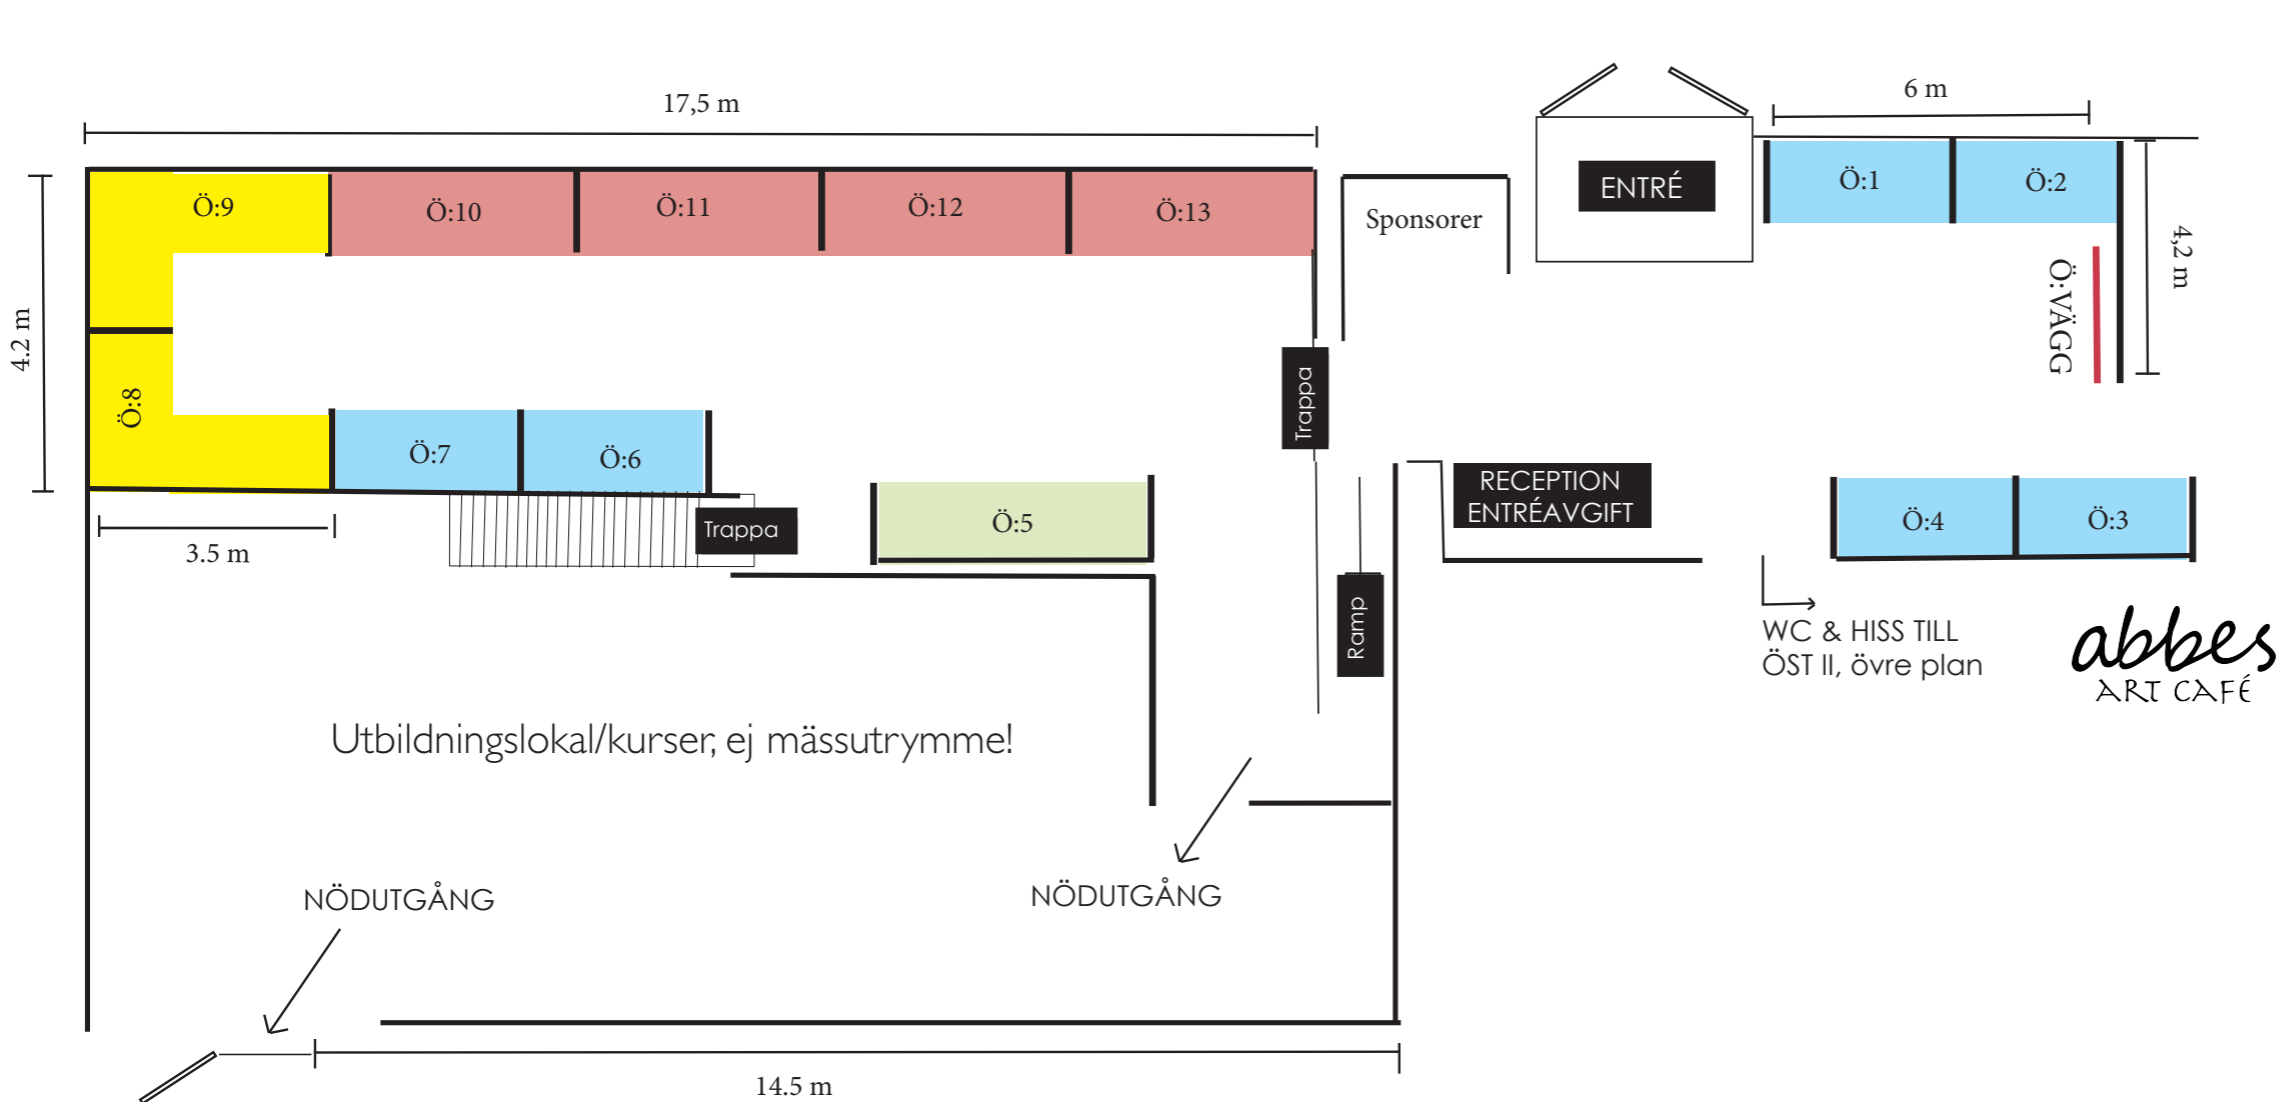

# EDSVIK KONSTHALL ÖST, I (nedre plan)

### Montrar och priser:

- Väggyta: 3.5 + 1.2 + 1.2 meter  
Pris: 7.000
- Väggyta: 2.0 + 3.5 + 1.2 + 1.2 meter  
Pris: 11.000
- Väggyta: 3 + 1.2 + 1.2 meter  
Pris: 6.000 kr
- Väggyta: 3.9 + 1.2 + 1.2 meter  
Pris: 8.000
- Ö:VÄGG  
Väggyta: 2 meter  
Pris: 3.000

WC & HISS TILL ÖST II, övre plan