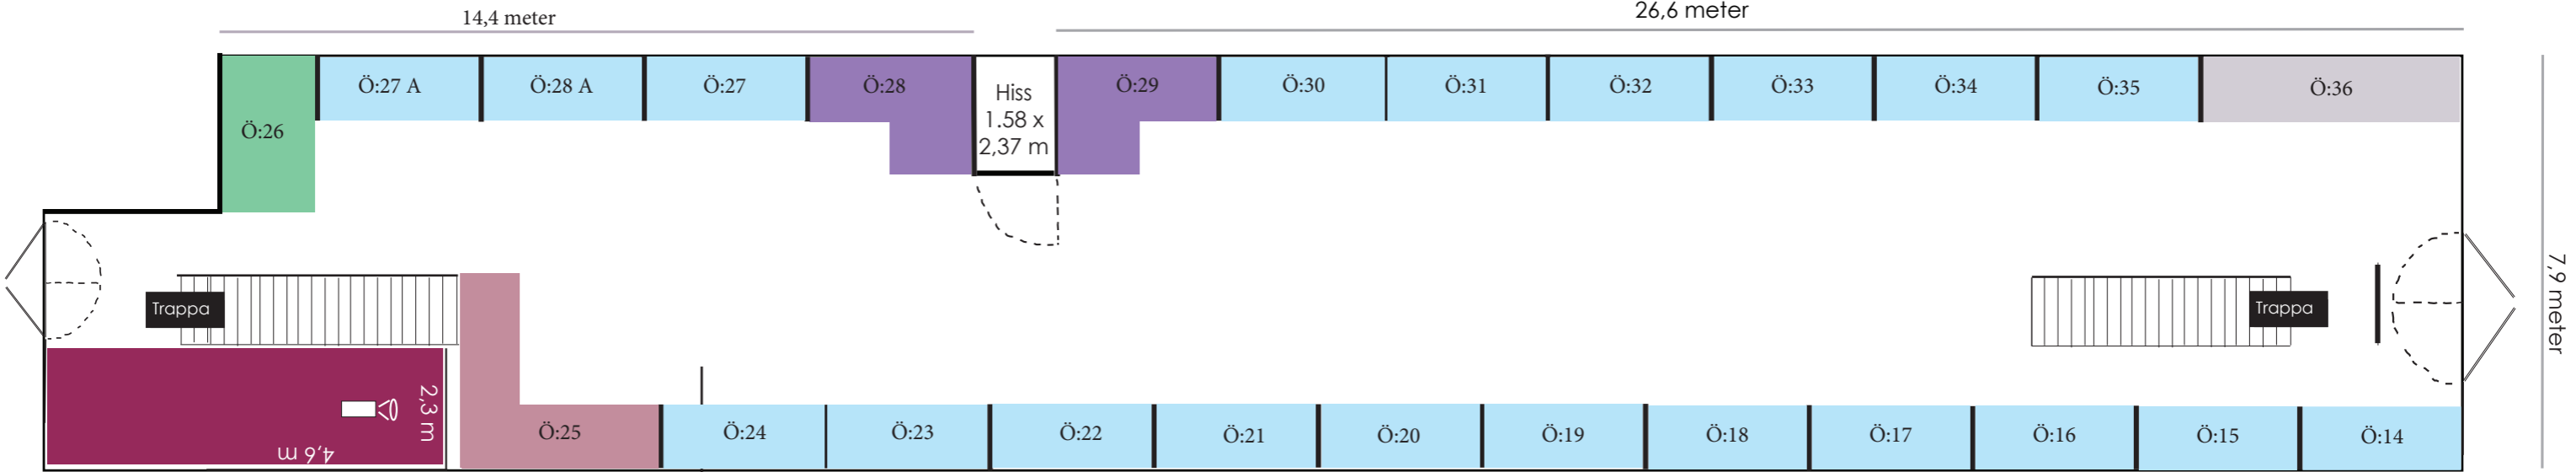

EDSVIK KONSTHALL ÖST (övre plan)

Platser

- Väggyta: 3 + 1.2 + 1.2 meter
Pris: 6.000 kr
- Väggyta: 2.9 + 1.7 + 1.2 meter
Pris: 7.000 kr
- Väggyta: 3.6 + 3.7 + 1.2 meter
Pris: 10.000 kr
- Väggyta: 1.2 + 3 + 2.37 meter
Pris: 11.000
- Filmrum
Väggyta: 2.3 + 4.6 + 4.6 meter
Pris: 9.000 kr belysning ingår ej.
- Väggyta: 1.2 + 4.8 + 1.2 meter
Pris: 11.000 kr

OBS!
Måtten och planritningen kan variera/ändras marginellt p.g.a ombyggnad. Bakre vägghöjd varierar och anges inte.
Priserna är exklusive moms. Moms tillkommer och redovisas på fakturan.